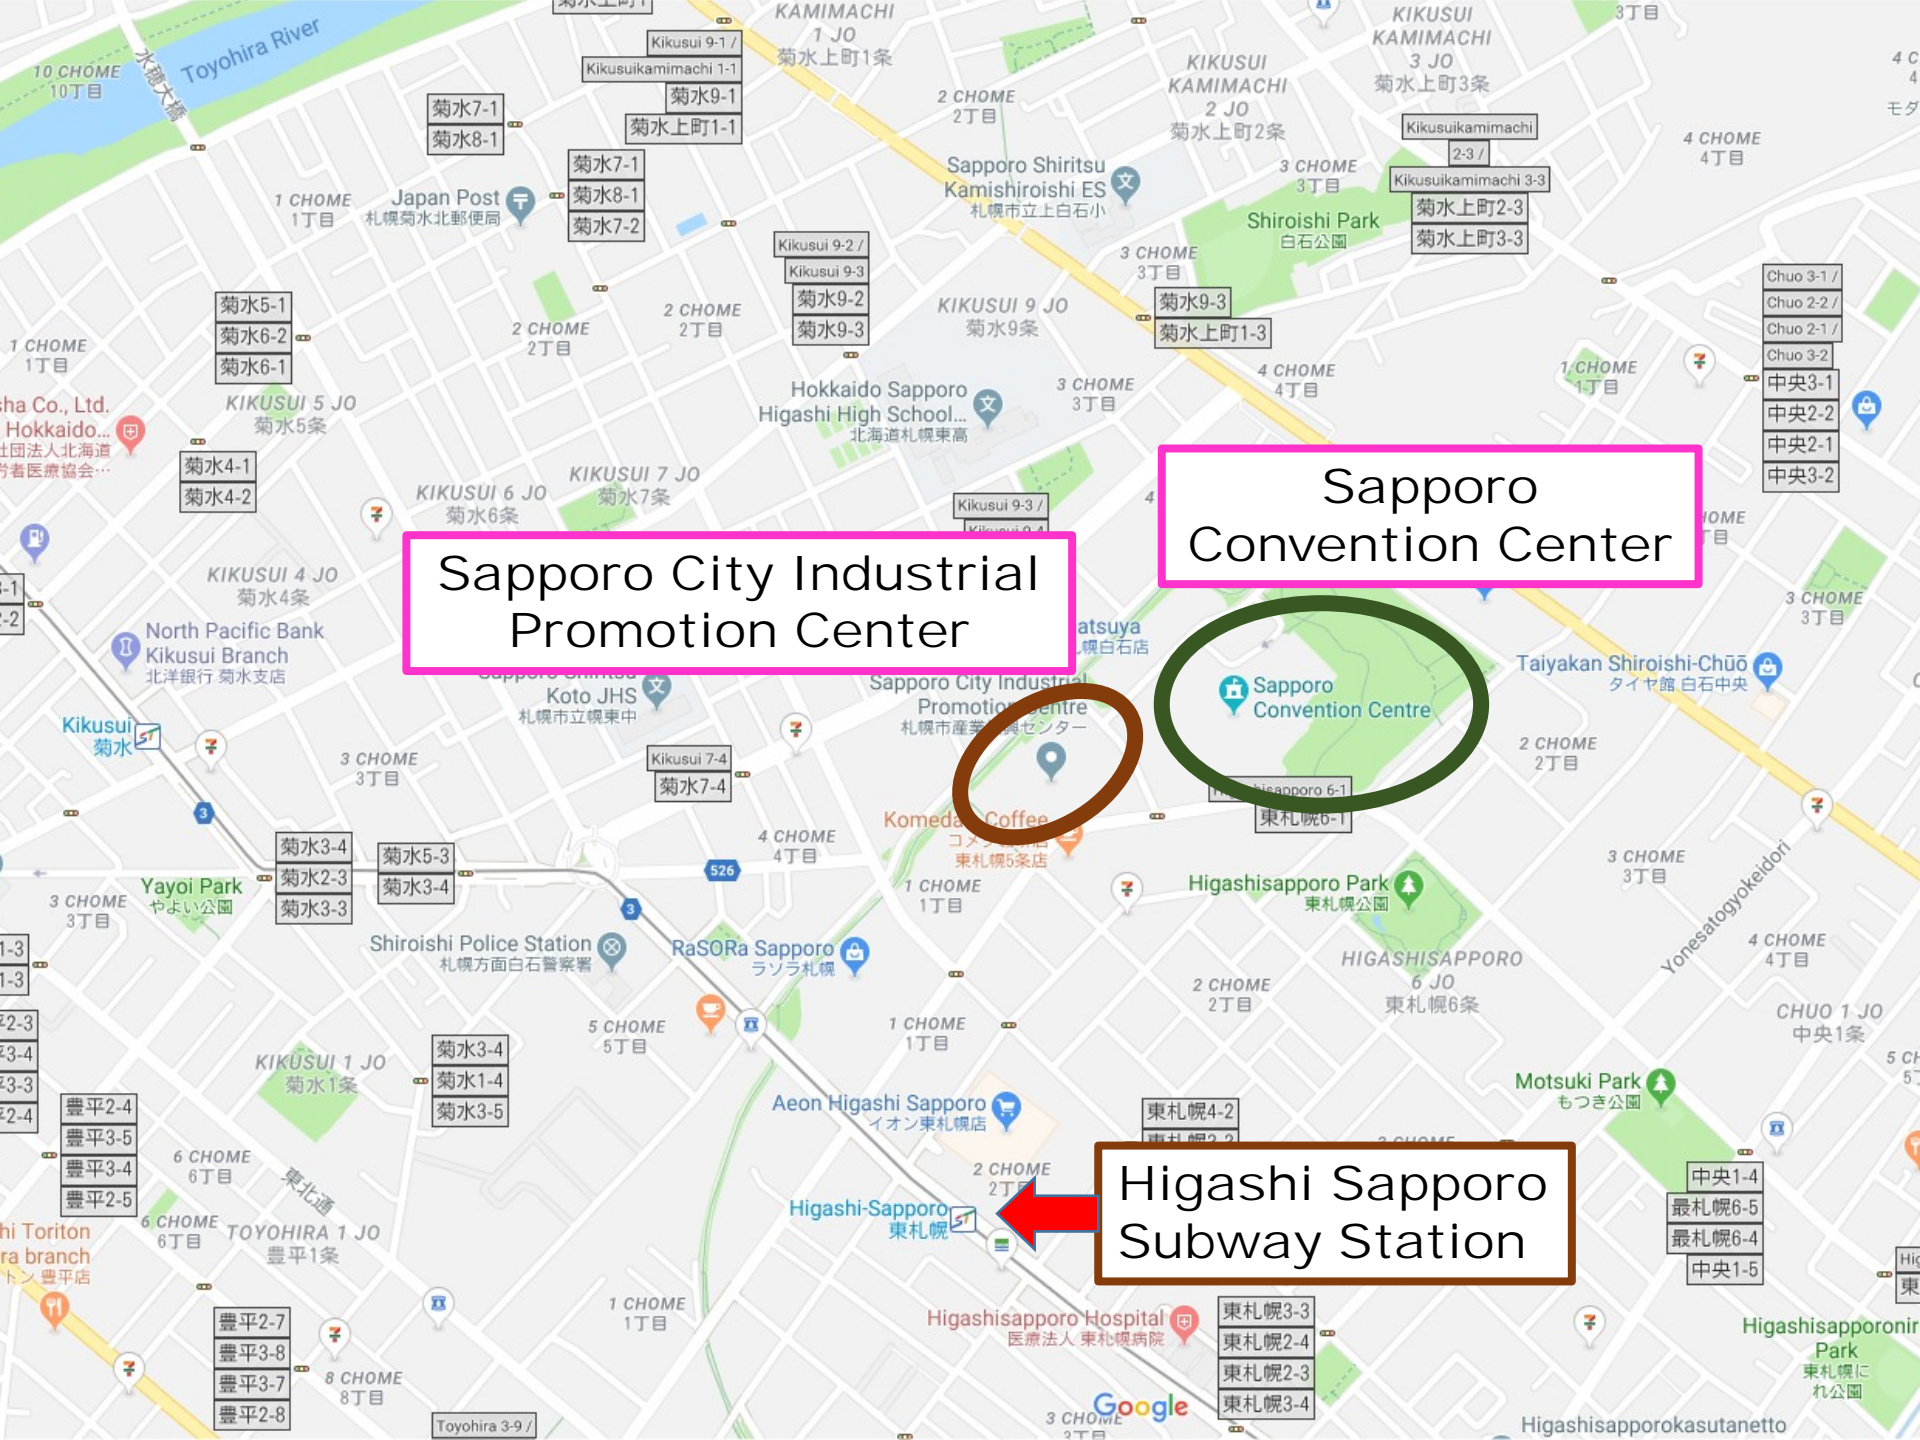

Hokkaido University

JR Sapporo Station

(Transit) Odori
Subway Station

Nakajima Koen
Subway Station

Sapporo Park Hotel

Sapporo
Convention Center

Higashi Sapporo
Subway Station

Sapporo Subway Line

3km

Sapporo City Industrial
Promotion Center

Sapporo
Convention Center

Sapporo
Convention Centre

Higashi Sapporo
Subway Station

Kikusui 9-3 /
Kikusui 9-4
菊水9-3
菊水9-4

Building materials store
ダイコク東札幌店

Hokkaido
Sh
北海道スバ

Nishimatsuya
西松屋 札幌白石店

大和梱包(株) 本社

Shipping service
東札幌日通輸送
(株) 営業本部

**Sapporo
Convention
Center**

Sapporo City
Industrial Promotion
Center

Sapporo City Industrial
Promotion Centre
札幌市産業振興センター

Higashisapporo 6-1
東札幌6-1

Seria
セリア ラソラ札幌店

Komeda's Coffee
コメダ珈琲店
東札幌5条店

札幌三信倉庫(株)

Higashisapporo Park
東札幌公園

HOME
丁目

菊水上町

菊水9-3

菊水上町1-4